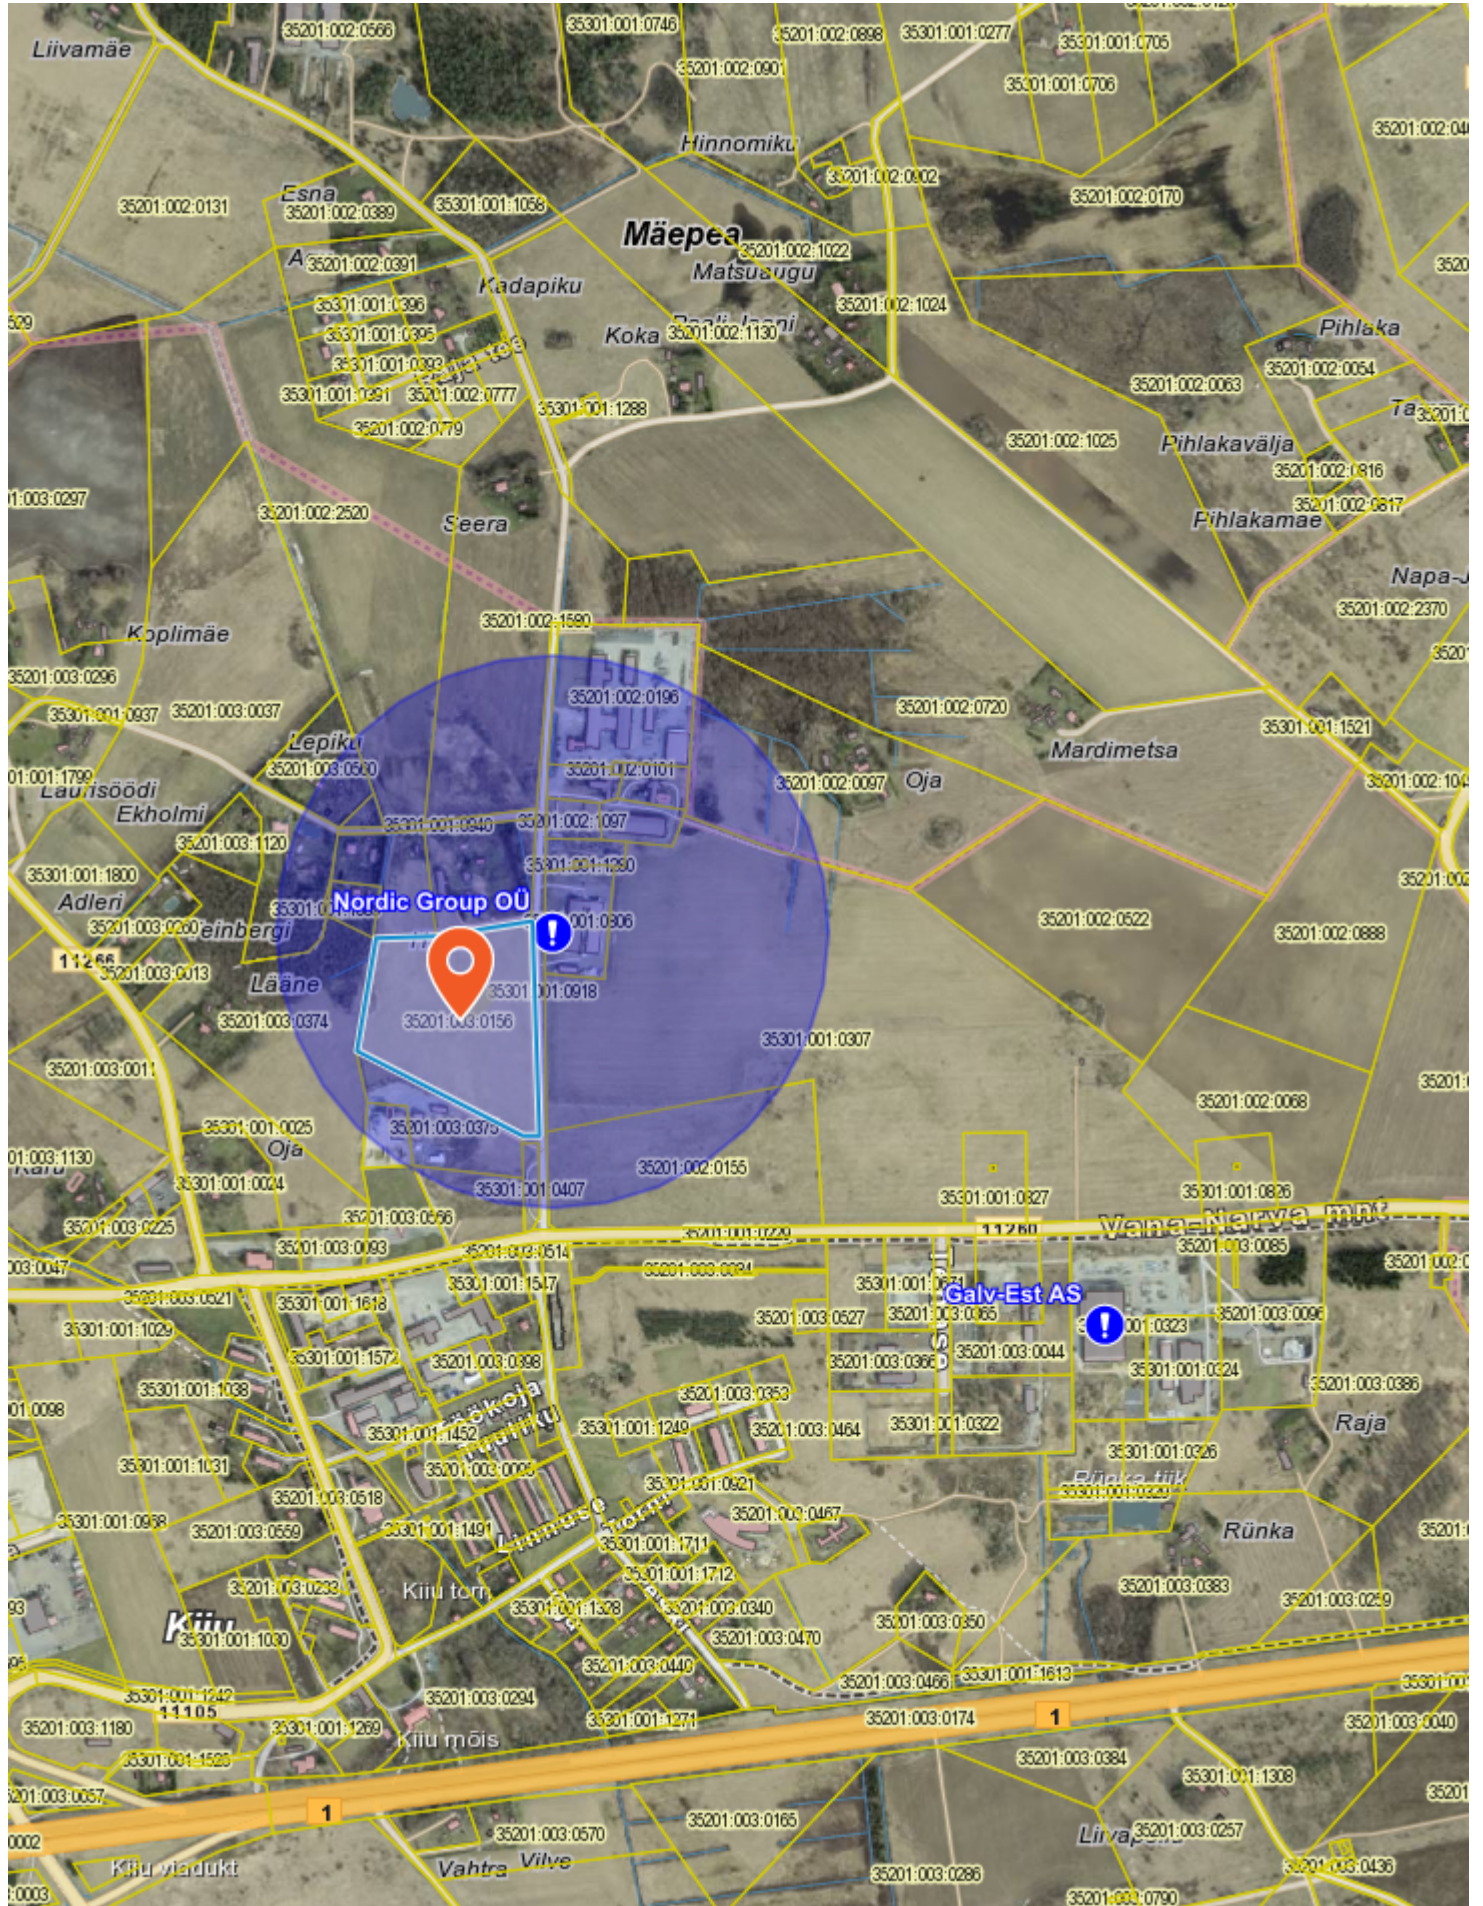

# Nurmenuku ohuala

Mõõtkava: 1:10000

X = 6592949, Y = 579981

X = 6590418, Y = 578045

*Legend:*

-  A-kategooria ohtlik käitis
-  A-kat. ohtliku käitise ohuala
-  B-kategooria ohtlik käitis
-  B-kat. ohtliku käitise ohuala
-  C-kategooria ohtlik käitis
-  C-kat. ohtliku käitise ohuala
-  registreeritud KÜ